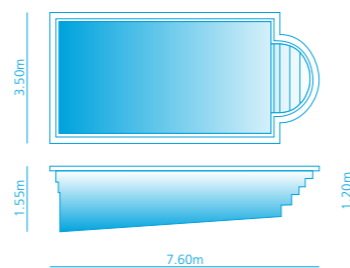

Piscinas

Montagem

Modelo Astral
página 4
Largura: 2.45m
Comprimento: 5.50m
Profundidade: mín.: 1.12m | máx.: 1.35m

Modelo Astral Plus
página 14
Largura: 3.40m
Comprimento: 6.80m
Profundidade: mín.: 1.10m | máx.: 1.50m

Modelo Alfa
página 5
Largura: 3.50m
Comprimento: 7.60m
Profundidade: mín.: 1.20m | máx.: 1.55m

Modelo Apolo
página 6
Largura: 4.05m
Comprimento: 7.90m
Profundidade: mín.: 1.23m | máx.: 1.60m

Modelo Amazônia
página 7
Largura: mín.: 3.50m | máx.: 4.00m
Comprimento: 7.90m
Profundidade: mín.: 1.47m | máx.: 1.50m

Modelo Atlântida
página 8
Largura: 4.10m
Comprimento: 8.60m
Profundidade: mín.: 1.25m | máx.: 1.80m

Modelo Aguaré
página 14
Largura: 4.30m
Comprimento: 8.80m
Profundidade: mín.: 1.12m | máx.: 1.82m

Modelo Azteca
página 10
Largura: 4.25m
Comprimento: 9.30m
Profundidade: mín.: 1.10m | máx.: 1.85m

Modelo Antártida
página 9
Largura: mín.: 2.65m | máx.: 4.20m
Comprimento: 9.60m
Profundidade: mín.: 0.74m | máx.: 1.78m

B

Escorrega Recto

Altura: 1.80m
 Comprimento da Base: 2.81m

Espreguiçadeira

Largura: 0.52m
 Comprimento: 1.70m
 Altura: 0.72m