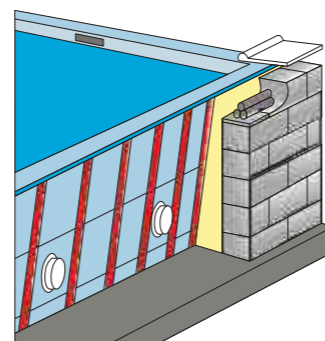

Especificações Técnicas

A Fapicentro utiliza a mais moderna tecnologia na fabricação de piscinas em fibra de vidro monobloco, com o objectivo de produzir para si "Qualidade".

Construídas segundo avançados padrões de qualidade, as piscinas FapiCentro são a solução ideal para o prolongamento do espaço habitacional da sua residência.

Corte representativo das forças exercidas quer pela água quer pela terra contra as paredes da piscina, onde são colocados diversos reforços em PVC e fibra.

Na situação de piscinas com linhas rectas (figura 1), é colocada uma parede de contenção em blocos de cimento para criar o equilíbrio perfeito das forças exercidas quer pela pressão e peso da água quer pela pressão da terra.

Na situação das piscinas com linhas curvas (figura 2), não existe a necessidade da parede de contenção, pois a própria forma da piscina torna-a autoportante, sendo essa parede substituída por uma camada de pó de pedra.