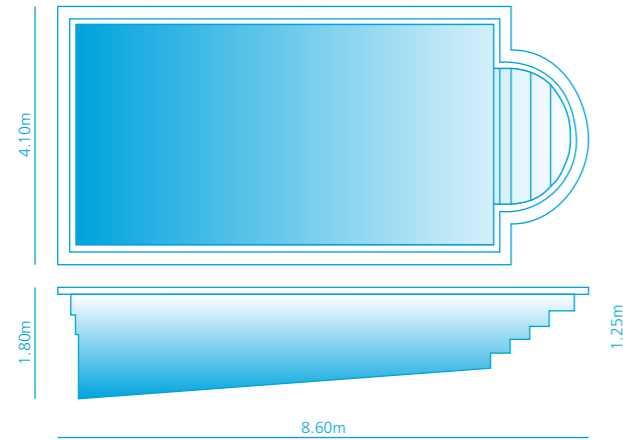

Modelo Astral Plus
Largura: 3.40m
Comprimento: 6.80m
Profundidade: mín.: 1.10m | máx.: 1.50m

Largura: mín.: 3.50m | máx.: 4.00m
Comprimento: 7.90m
Profundidade: mín.: 1.47m | máx.: 1.50m

Modelo Agurela
Largura: 4.30m
Comprimento: 8.80m
Profundidade: mín.: 1.12m | máx.: 1.82m

Modelo Adriatica
Largura: 4.30m
Comprimento: 10.35m
Profundidade: mín.: 1.12m | máx.: 1.95m

Modelo Atlântida

Largura: 4.10m
Comprimento: 8.60m
Profundidade: mín.: 1.25m | máx.: 1.80m

Modelo tradicional, com toques de modernidade confere a esta piscina o complemento ideal para o seu espaço de lazer.

Modelo Acqualiz

Largura: 4.65m
Comprimento: 11.00m
Profundidade: mín.: 1.10m | máx.: 2.00m

Esta piscina ampla e moderna traduz-se numa fonte inesgotável de felicidade, onde todos, família e amigos, podem disfrutar de momentos inesquecíveis.

C

Modelo Aquarius

Largura: 4.05m
Comprimento: 10.95m
Profundidade: mín.: 1.20m | máx.: 1.95m

Com o seu recanto original e linhas sobrias esta piscina permite uma adaptação paisagística individualizada.

Modelo Antartida