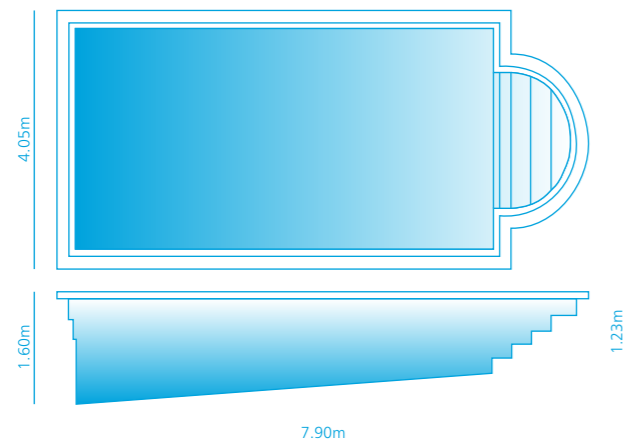

Base Chuveiro

Dimensões: 0.95mX0.95m
 Profundidade: 0.03m

Dimensões: 0.80mX0.80m
 Profundidade: 0.11m

Dimensões: 0.80mX0.90m
 Profundidade: 0.02m

Modelo Alfa

Largura: 3.50m
 Comprimento: 7.60m
 Profundidade: mín.: 1.20m | máx.: 1.55m

Um modelo clássico, criado para realizar o enquadramento paisagístico dos seus sonhos.

B

Modelo Apolo

Largura: 4.05m
Comprimento: 7.90m
Profundidade: mín.: 1.23m | máx.: 1.60m

*Idealizada a partir das formas clássicas,
esta piscina enquadra-se com subtileza ao seu espaço.*

Modelo Adriatica
Largura: 4.30m
Comprimento: 10.35m
Profundidade: mín.: 1.12m | máx.: 1.95m

Modelo Atlântida

Largura: 4.10m
Comprimento: 8.60m
Profundidade: mín.: 1.25m | máx.: 1.80m

Modelo tradicional, com toques de modernidade confere a esta piscina o complemento ideal para o seu espaço de lazer.

C

Modelo Aquarius

Largura: 4.05m
Comprimento: 10.95m
Profundidade: mín.: 1.20m | máx.: 1.95m

Com o seu recanto original e linhas sobrias esta piscina permite uma adaptação paisagística individualizada.

Modelo Antartida