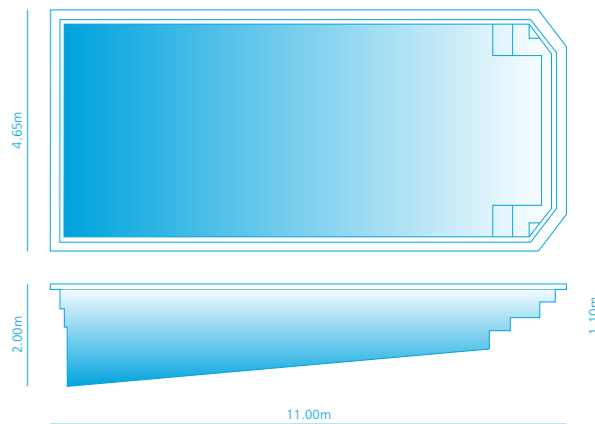

Modelo Atlântida
página 8
Largura: 4.10m
Comprimento: 8.60m
Profundidade: mín.: 1.25m | máx.: 1.80m

Modelo Aguaré
página 14
Largura: 4.30m
Comprimento: 8.80m
Profundidade: mín.: 1.12m | máx.: 1.82m

Modelo Azteca
página 10
Largura: 4.25m
Comprimento: 9.30m
Profundidade: mín.: 1.10m | máx.: 1.85m

Modelo Antártida
página 9
Largura: mín.: 2.65m | máx.: 4.20m
Comprimento: 9.60m
Profundidade: mín.: 0.74m | máx.: 1.78m

B

Escorrega Recto

Altura: 1.80m
 Comprimento da Base: 2.81m

Espreguiçadeira

Largura: 0.52m
 Comprimento: 1.70m
 Altura: 0.72m

Modelo Artica
 página 11
 Largura: 4.00m
 Comprimento: 9.75m
 Profundidade: mín.: 1.23m | máx.: 1.85m

Modelo Adriatica
 página 14
 Largura: 4.30m
 Comprimento: 10.35m
 Profundidade: mín.: 1.12m | máx.: 1.95m

Modelo Aquarius
 página 12
 Largura: 4.05m
 Comprimento: 10.95m
 Profundidade: mín.: 1.20m | máx.: 1.95m

Modelo Acqualiz
 página 13
 Largura: 4.65m
 Comprimento: 11.00m
 Profundidade: mín.: 1.10m | máx.: 2.00m