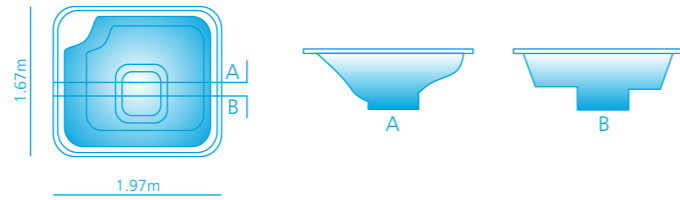

Dimensões: 1.80mX0.46m

Banco Duplex

Largura: 1.14m
 Comprimento: 1.43m
 Altura: 0.82m

Largura: 1.14m
 Comprimento: 1.28m
 Altura: 0.82m

Mais do que um confortável banco, o duplex é uma solução elegante e funcional para proteger todo o equipamento de manutenção, de qualquer modelo de piscina.

17

B

Spas Hidromassagem

Largura: 1.67m
 Comprimento: 1.97m
 Profundidade: 0.68m

Extremamente fácil de usar, esta pequena piscina de hidromassagem, está preparada para 3 pessoas, uma deitada e duas sentadas.

C

Modelo Aquarius

Largura: 4.05m
Comprimento: 10.95m
Profundidade: mín.: 1.20m | máx.: 1.95m

Com o seu recanto original e linhas sobrias esta piscina permite uma adaptação paisagística individualizada.

Modelo Antartida