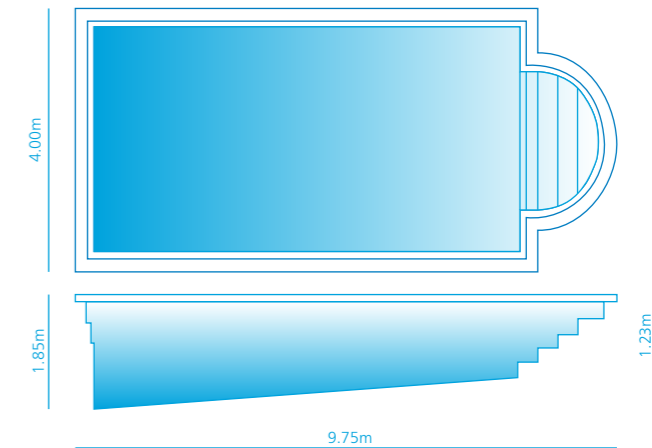

Modelo Adriatica
Largura: 4.30m
Comprimento: 10.35m
Profundidade: mín.: 1.12m | máx.: 1.95m

Modelo Atlântida

Largura: 4.10m
Comprimento: 8.60m
Profundidade: mín.: 1.25m | máx.: 1.80m

Modelo tradicional, com toques de modernidade confere a esta piscina o complemento ideal para o seu espaço de lazer.

C

Modelo Aquarius

Largura: 4.05m
Comprimento: 10.95m
Profundidade: mín.: 1.20m | máx.: 1.95m

Com o seu recanto original e linhas sobrias esta piscina permite uma adaptação paisagística individualizada.

Modelo Antartida

Largura: mín.: 2.65m | máx.: 4.20m
Comprimento: 9.60m
Profundidade: mín.: 0.74m | máx.: 1.78m

A sua forma original foi pensada para despertar os sentidos e oferecer-lhe momentos relaxantes.

Modelo Azteca

Largura: 4.25m
Comprimento: 9.30m
Profundidade: mín.: 1.10m | máx.: 1.85m

Inovadora, esta piscina de design moderno e atractivo, proporcionar-lhe-á momentos únicos de prazer.

Modelo Artica

Largura: 4.00m
Comprimento: 9.75m
Profundidade: mín.: 1.23m | máx.: 1.85m