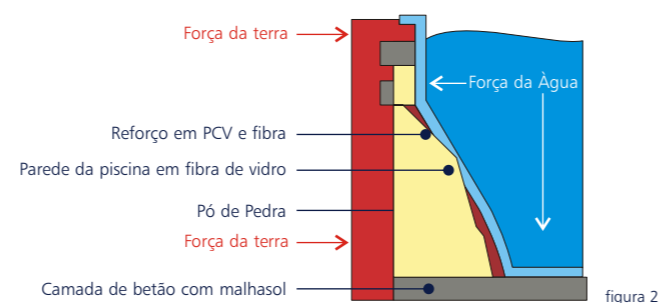

Especificações Técnicas

A Fapicentro utiliza a mais moderna tecnologia na fabricação de piscinas em fibra de vidro monobloco, com o objectivo de produzir para si "Qualidade".

Construídas segundo avançados padrões de qualidade, as piscinas FapiCentro são a solução ideal para o prolongamento do espaço habitacional da sua residência.

Corte representativo das forças exercidas quer pela água quer pela terra contra as paredes da piscina, onde são colocados diversos reforços em PVC e fibra.

Na situação de piscinas com linhas rectas (figura 1), é colocada uma parede de contenção em blocos de cimento para criar o equilíbrio perfeito das forças exercidas quer pela pressão e peso da água quer pela pressão da terra.