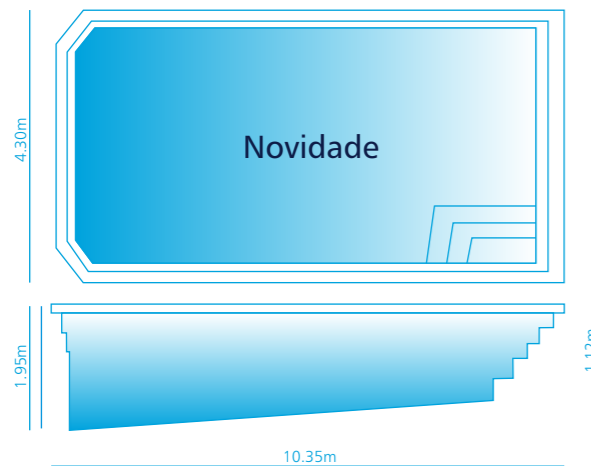

Acessórios

Novidades

Modelo Amazônia

Estas piscinas são as mais recentes novidades que a Fapicentro criou para si.

Harmonia de linhas e originalidade de formas, pensada para integrar a decoração do seu jardim.

Modelo Astral Plus
Largura: 3.40m
Comprimento: 6.80m
Profundidade: mín.: 1.10m | máx.: 1.50m

Largura: mín.: 3.50m | máx.: 4.00m
Comprimento: 7.90m
Profundidade: mín.: 1.47m | máx.: 1.50m

Modelo Agurela
Largura: 4.30m
Comprimento: 8.80m
Profundidade: mín.: 1.12m | máx.: 1.82m

Modelo Adriatica
Largura: 4.30m
Comprimento: 10.35m
Profundidade: mín.: 1.12m | máx.: 1.95m

Modelo Atlântida

Largura: 4.10m
Comprimento: 8.60m
Profundidade: mín.: 1.25m | máx.: 1.80m

Modelo tradicional, com toques de modernidade confere a esta piscina o complemento ideal para o seu espaço de lazer.

C

Modelo Aquarius

Largura: 4.05m
Comprimento: 10.95m
Profundidade: mín.: 1.20m | máx.: 1.95m

Com o seu recanto original e linhas sobrias esta piscina permite uma adaptação paisagística individualizada.

Modelo Antartida