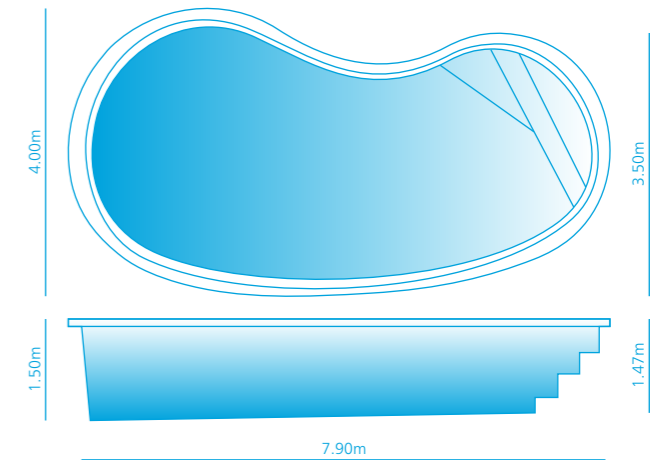

Um modelo clássico, criado para realizar o enquadramento paisagístico dos seus sonhos.

B

Modelo Apolo

Largura: 4.05m
Comprimento: 7.90m
Profundidade: mín.: 1.23m | máx.: 1.60m

*Idealizada a partir das formas clássicas,
esta piscina enquadra-se com subtileza ao seu espaço.*

Modelo Astral Plus
Largura: 3.40m
Comprimento: 6.80m
Profundidade: mín.: 1.10m | máx.: 1.50m

Largura: mín.: 3.50m | máx.: 4.00m
Comprimento: 7.90m
Profundidade: mín.: 1.47m | máx.: 1.50m

Modelo Agurela
Largura: 4.30m
Comprimento: 8.80m
Profundidade: mín.: 1.12m | máx.: 1.82m

Modelo Adriatica
Largura: 4.30m
Comprimento: 10.35m
Profundidade: mín.: 1.12m | máx.: 1.95m

Modelo Atlântida

Largura: 4.10m
Comprimento: 8.60m
Profundidade: mín.: 1.25m | máx.: 1.80m

Modelo tradicional, com toques de modernidade confere a esta piscina o complemento ideal para o seu espaço de lazer.

C

Modelo Aquarius

Largura: 4.05m
Comprimento: 10.95m
Profundidade: mín.: 1.20m | máx.: 1.95m

Com o seu recanto original e linhas sobrias esta piscina permite uma adaptação paisagística individualizada.

Modelo Antartida