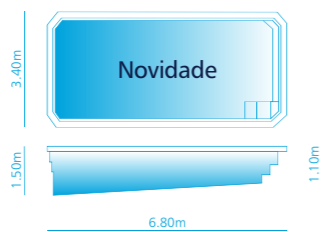

Em todas as piscinas, as paredes têm uma ligeira inclinação que proporciona uma compensação de forças no sentido não só de dentro para fora como também de cima para baixo.

Tempo de Montagem: 1 semana

O processo de instalação das nossas piscinas decorre num prazo total de 1 semana, sendo 3 dias úteis para a aplicação e montagem de toda a estrutura e o restante tempo para operações de teste e arranque de mecanismos.

Piscinas

Montagem

Modelo Astral
página 4
Largura: 2.45m
Comprimento: 5.50m
Profundidade: mín.: 1.12m | máx.: 1.35m

Modelo Astral Plus
página 14
Largura: 3.40m
Comprimento: 6.80m
Profundidade: mín.: 1.10m | máx.: 1.50m

Modelo Alfa
página 5
Largura: 3.50m
Comprimento: 7.60m
Profundidade: mín.: 1.20m | máx.: 1.55m

Modelo Apolo
página 6
Largura: 4.05m
Comprimento: 7.90m
Profundidade: mín.: 1.23m | máx.: 1.60m

Modelo Amazônia
página 7
Largura: mín.: 3.50m | máx.: 4.00m
Comprimento: 7.90m
Profundidade: mín.: 1.47m | máx.: 1.50m

Modelo Atlântida
página 8
Largura: 4.10m
Comprimento: 8.60m
Profundidade: mín.: 1.25m | máx.: 1.80m

Modelo Aguaré
página 14
Largura: 4.30m
Comprimento: 8.80m
Profundidade: mín.: 1.12m | máx.: 1.82m

Modelo Azteca
página 10
Largura: 4.25m
Comprimento: 9.30m
Profundidade: mín.: 1.10m | máx.: 1.85m