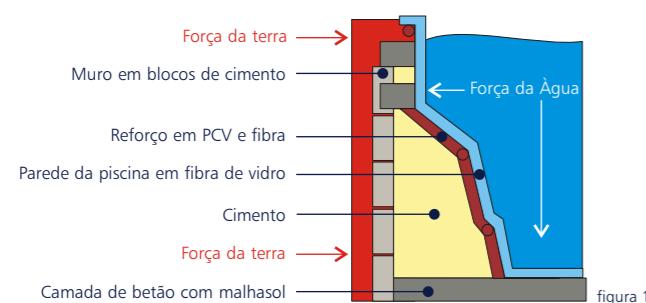

Especificações Técnicas

A Fapicentro utiliza a mais moderna tecnologia na fabricação de piscinas em fibra de vidro monobloco, com o objectivo de produzir para si "Qualidade".

Construídas segundo avançados padrões de qualidade, as piscinas FapiCentro são a solução ideal para o prolongamento do espaço habitacional da sua residência.

Corte representativo das forças exercidas quer pela água quer pela terra contra as paredes da piscina, onde são colocados diversos reforços em PVC e fibra.

Na situação de piscinas com linhas rectas (figura 1), é colocada uma parede de contenção em blocos de cimento para criar o equilíbrio perfeito das forças exercidas quer pela pressão e peso da água quer pela pressão da terra.