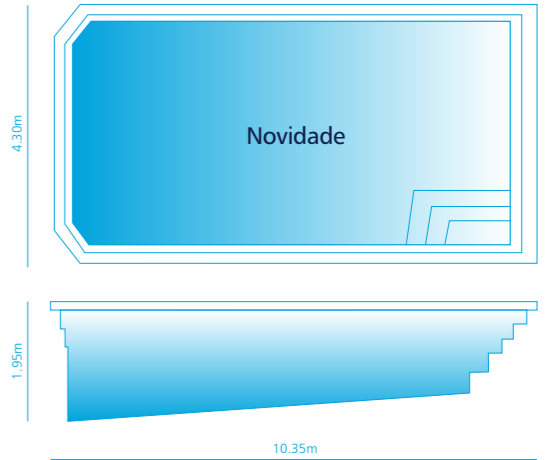

Modelo Alfa
página 5
Largura: 3.50m
Comprimento: 7.60m
Profundidade: mín.: 1.20m | máx.: 1.55m

Modelo Apolo
página 6
Largura: 4.05m
Comprimento: 7.90m
Profundidade: mín.: 1.23m | máx.: 1.60m

Modelo Amazônia
página 7
Largura: mín.: 3.50m | máx.: 4.00m
Comprimento: 7.90m
Profundidade: mín.: 1.47m | máx.: 1.50m

Modelo Atlântida
página 8
Largura: 4.10m
Comprimento: 8.60m
Profundidade: mín.: 1.25m | máx.: 1.80m

Modelo Aguaré
página 14
Largura: 4.30m
Comprimento: 8.80m
Profundidade: mín.: 1.12m | máx.: 1.82m

Modelo Azteca
página 10
Largura: 4.25m
Comprimento: 9.30m
Profundidade: mín.: 1.10m | máx.: 1.85m

Modelo Antártida
página 9
Largura: mín.: 2.65m | máx.: 4.20m
Comprimento: 9.60m
Profundidade: mín.: 0.74m | máx.: 1.78m

B

Escorrega Recto

Altura: 1.80m
 Comprimento da Base: 2.81m

Espreguiçadeira

Largura: 0.52m
 Comprimento: 1.70m
 Altura: 0.72m

Modelo Artica
 página 11
 Largura: 4.00m
 Comprimento: 9.75m
 Profundidade: mín.: 1.23m | máx.: 1.85m

Modelo Adriatica
 página 14
 Largura: 4.30m
 Comprimento: 10.35m
 Profundidade: mín.: 1.12m | máx.: 1.95m