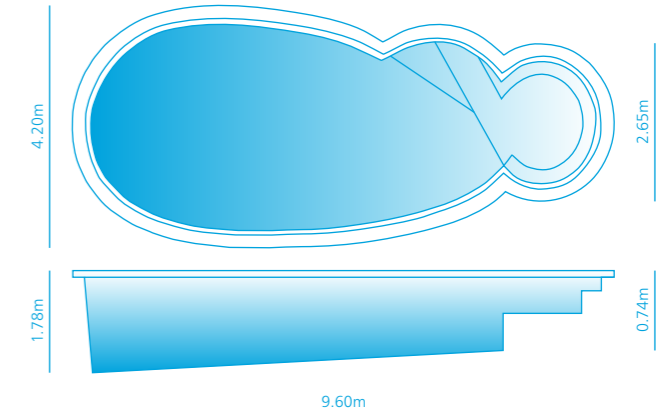

Modelo Adriatica
Largura: 4.30m
Comprimento: 10.35m
Profundidade: mín.: 1.12m | máx.: 1.95m

Modelo Atlântida

Largura: 4.10m
Comprimento: 8.60m
Profundidade: mín.: 1.25m | máx.: 1.80m

Modelo tradicional, com toques de modernidade confere a esta piscina o complemento ideal para o seu espaço de lazer.

C

Modelo Aquarius

Largura: 4.05m
Comprimento: 10.95m
Profundidade: mín.: 1.20m | máx.: 1.95m

Com o seu recanto original e linhas sobrias esta piscina permite uma adaptação paisagística individualizada.

Modelo Antartida

Largura: mín.: 2.65m | máx.: 4.20m
Comprimento: 9.60m
Profundidade: mín.: 0.74m | máx.: 1.78m

A sua forma original foi pensada para despertar os sentidos e oferecer-lhe momentos relaxantes.

Modelo Azteca

Largura: 4.25m
Comprimento: 9.30m
Profundidade: mín.: 1.10m | máx.: 1.85m

Inovadora, esta piscina de design moderno e atractivo, proporcionar-lhe-á momentos únicos de prazer.

Modelo Artica

Largura: 4.00m
Comprimento: 9.75m
Profundidade: mín.: 1.23m | máx.: 1.85m