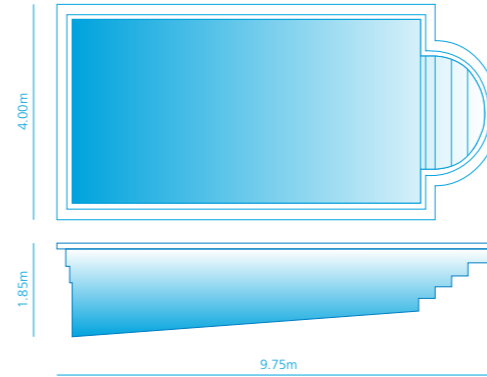

Modelo Atlântida
página 8
Largura: 4.10m
Comprimento: 8.60m
Profundidade: mín.: 1.25m | máx.: 1.80m

Modelo Aguaré
página 14
Largura: 4.30m
Comprimento: 8.80m
Profundidade: mín.: 1.12m | máx.: 1.82m

Modelo Azteca
página 10
Largura: 4.25m
Comprimento: 9.30m
Profundidade: mín.: 1.10m | máx.: 1.85m

Modelo Antártida
página 9
Largura: mín.: 2.65m | máx.: 4.20m
Comprimento: 9.60m
Profundidade: mín.: 0.74m | máx.: 1.78m

B

Escorrega Recto

Altura: 1.80m
 Comprimento da Base: 2.81m

Espreguiçadeira

Largura: 0.52m
 Comprimento: 1.70m
 Altura: 0.72m

Modelo Artica
 página 11
 Largura: 4.00m
 Comprimento: 9.75m
 Profundidade: mín.: 1.23m | máx.: 1.85m

Modelo Adriatica
 página 14
 Largura: 4.30m
 Comprimento: 10.35m
 Profundidade: mín.: 1.12m | máx.: 1.95m

Modelo Aquarius
 página 12
 Largura: 4.05m
 Comprimento: 10.95m
 Profundidade: mín.: 1.20m | máx.: 1.95m

Modelo Acqualiz
 página 13
 Largura: 4.65m
 Comprimento: 11.00m
 Profundidade: mín.: 1.10m | máx.: 2.00m