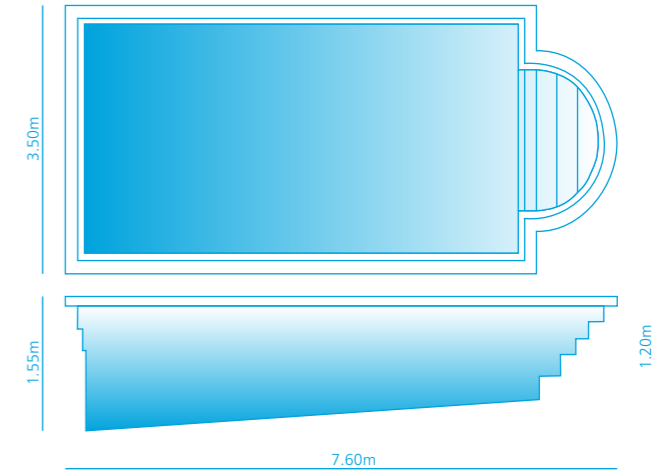

Base Chuveiro

Dimensões: 0.95mX0.95m
 Profundidade: 0.03m

Dimensões: 0.80mX0.80m
 Profundidade: 0.11m

Dimensões: 0.80mX0.90m
 Profundidade: 0.02m

Modelo Alfa

Largura: 3.50m
 Comprimento: 7.60m
 Profundidade: mín.: 1.20m | máx.: 1.55m

Um modelo clássico, criado para realizar o enquadramento paisagístico dos seus sonhos.

B

Modelo Apolo

Largura: 4.05m
Comprimento: 7.90m
Profundidade: mín.: 1.23m | máx.: 1.60m

*Idealizada a partir das formas clássicas,
esta piscina enquadra-se com subtileza ao seu espaço.*

Modelo Adriatica
Largura: 4.30m
Comprimento: 10.35m
Profundidade: mín.: 1.12m | máx.: 1.95m

Modelo Atlântida

Largura: 4.10m
Comprimento: 8.60m
Profundidade: mín.: 1.25m | máx.: 1.80m

Modelo tradicional, com toques de modernidade confere a esta piscina o complemento ideal para o seu espaço de lazer.

C

Modelo Aquarius

Largura: 4.05m
Comprimento: 10.95m
Profundidade: mín.: 1.20m | máx.: 1.95m

Com o seu recanto original e linhas sobrias esta piscina permite uma adaptação paisagística individualizada.

Modelo Antartida