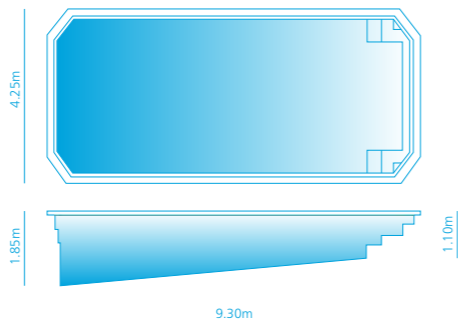

Modelo Alfa
página 5
Largura: 3.50m
Comprimento: 7.60m
Profundidade: mín.: 1.20m | máx.: 1.55m

Modelo Apolo
página 6
Largura: 4.05m
Comprimento: 7.90m
Profundidade: mín.: 1.23m | máx.: 1.60m

Modelo Amazônia
página 7
Largura: mín.: 3.50m | máx.: 4.00m
Comprimento: 7.90m
Profundidade: mín.: 1.47m | máx.: 1.50m

Modelo Atlântida
página 8
Largura: 4.10m
Comprimento: 8.60m
Profundidade: mín.: 1.25m | máx.: 1.80m

Modelo Aguaré
página 14
Largura: 4.30m
Comprimento: 8.80m
Profundidade: mín.: 1.12m | máx.: 1.82m

Modelo Azteca
página 10
Largura: 4.25m
Comprimento: 9.30m
Profundidade: mín.: 1.10m | máx.: 1.85m

Modelo Antártida
página 9
Largura: mín.: 2.65m | máx.: 4.20m
Comprimento: 9.60m
Profundidade: mín.: 0.74m | máx.: 1.78m

B

Escorrega Recto

Altura: 1.80m
 Comprimento da Base: 2.81m

Espreguiçadeira

Largura: 0.52m
 Comprimento: 1.70m
 Altura: 0.72m

Modelo Artica
 página 11
 Largura: 4.00m
 Comprimento: 9.75m
 Profundidade: mín.: 1.23m | máx.: 1.85m

Modelo Adriatica
 página 14
 Largura: 4.30m
 Comprimento: 10.35m
 Profundidade: mín.: 1.12m | máx.: 1.95m