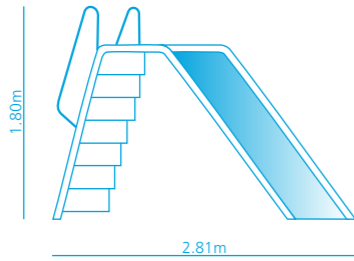

Modelo Alfa
página 5
Largura: 3.50m
Comprimento: 7.60m
Profundidade: mín.: 1.20m | máx.: 1.55m

Modelo Apolo
página 6
Largura: 4.05m
Comprimento: 7.90m
Profundidade: mín.: 1.23m | máx.: 1.60m

Modelo Amazônia
página 7
Largura: mín.: 3.50m | máx.: 4.00m
Comprimento: 7.90m
Profundidade: mín.: 1.47m | máx.: 1.50m

Modelo Atlântida
página 8
Largura: 4.10m
Comprimento: 8.60m
Profundidade: mín.: 1.25m | máx.: 1.80m

Modelo Aguaré
página 14
Largura: 4.30m
Comprimento: 8.80m
Profundidade: mín.: 1.12m | máx.: 1.82m

Modelo Azteca
página 10
Largura: 4.25m
Comprimento: 9.30m
Profundidade: mín.: 1.10m | máx.: 1.85m

Modelo Antártida
página 9
Largura: mín.: 2.65m | máx.: 4.20m
Comprimento: 9.60m
Profundidade: mín.: 0.74m | máx.: 1.78m

B

Escorrega Recto

Altura: 1.80m
 Comprimento da Base: 2.81m

Espreguiçadeira

Largura: 0.52m
 Comprimento: 1.70m
 Altura: 0.72m

Modelo Artica
 página 11
 Largura: 4.00m
 Comprimento: 9.75m
 Profundidade: mín.: 1.23m | máx.: 1.85m

Modelo Adriatica
 página 14
 Largura: 4.30m
 Comprimento: 10.35m
 Profundidade: mín.: 1.12m | máx.: 1.95m