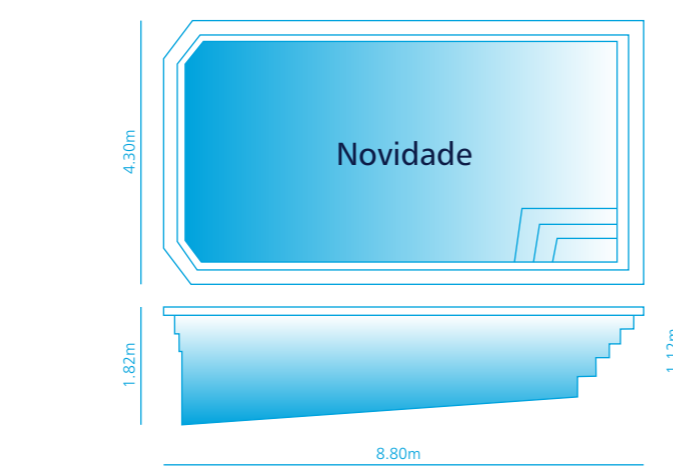

Acessórios

Novidades

Modelo Amazônia

Estas piscinas são as mais recentes novidades que a Fapicentro criou para si.

Harmonia de linhas e originalidade de formas, pensada para integrar a decoração do seu jardim.

Modelo Astral Plus
Largura: 3.40m
Comprimento: 6.80m
Profundidade: mín.: 1.10m | máx.: 1.50m

Largura: mín.: 3.50m | máx.: 4.00m
Comprimento: 7.90m
Profundidade: mín.: 1.47m | máx.: 1.50m

Modelo Agurela
Largura: 4.30m
Comprimento: 8.80m
Profundidade: mín.: 1.12m | máx.: 1.82m

Modelo Adriatica
Largura: 4.30m
Comprimento: 10.35m
Profundidade: mín.: 1.12m | máx.: 1.95m

Modelo Atlântida

Largura: 4.10m
Comprimento: 8.60m
Profundidade: mín.: 1.25m | máx.: 1.80m

Modelo tradicional, com toques de modernidade confere a esta piscina o complemento ideal para o seu espaço de lazer.

C

Modelo Aquarius

Largura: 4.05m
Comprimento: 10.95m
Profundidade: mín.: 1.20m | máx.: 1.95m

Com o seu recanto original e linhas sobrias esta piscina permite uma adaptação paisagística individualizada.

Modelo Antartida