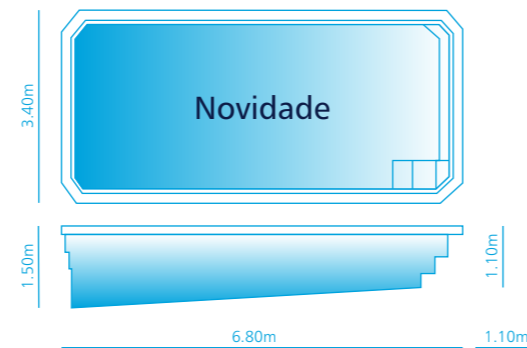

Acessórios

Novidades

Modelo Amazônia

Estas piscinas são as mais recentes novidades que a Fapicentro criou para si.

Harmonia de linhas e originalidade de formas, pensada para integrar a decoração do seu jardim.

Modelo Astral Plus
Largura: 3.40m
Comprimento: 6.80m
Profundidade: mín.: 1.10m | máx.: 1.50m

Largura: mín.: 3.50m | máx.: 4.00m
Comprimento: 7.90m
Profundidade: mín.: 1.47m | máx.: 1.50m

Modelo Agurela
Largura: 4.30m
Comprimento: 8.80m
Profundidade: mín.: 1.12m | máx.: 1.82m

Modelo Adriatica
Largura: 4.30m
Comprimento: 10.35m
Profundidade: mín.: 1.12m | máx.: 1.95m

Modelo Atlântida

Largura: 4.10m
Comprimento: 8.60m
Profundidade: mín.: 1.25m | máx.: 1.80m

Modelo tradicional, com toques de modernidade confere a esta piscina o complemento ideal para o seu espaço de lazer.

C

Modelo Aquarius

Largura: 4.05m
Comprimento: 10.95m
Profundidade: mín.: 1.20m | máx.: 1.95m

Com o seu recanto original e linhas sobrias esta piscina permite uma adaptação paisagística individualizada.

Modelo Antartida