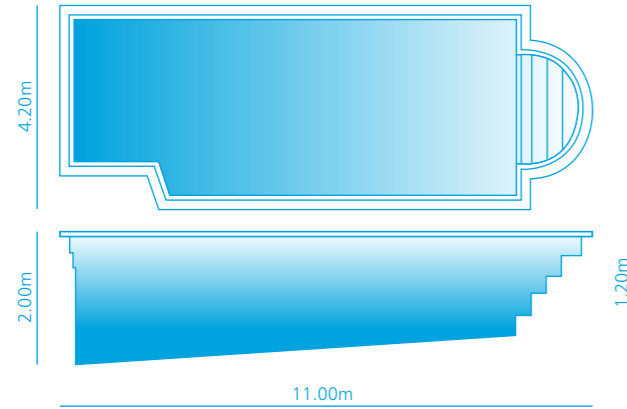

Modelo Adriatica
Largura: 4.30m
Comprimento: 10.35m
Profundidade: mín.: 1.12m | máx.: 1.95m

Modelo Atlântida

Largura: 4.10m
Comprimento: 8.60m
Profundidade: mín.: 1.25m | máx.: 1.80m

Modelo tradicional, com toques de modernidade confere a esta piscina o complemento ideal para o seu espaço de lazer.

Modelo Acqualiz

Largura: 4.65m
Comprimento: 11.00m
Profundidade: mín.: 1.10m | máx.: 2.00m

Esta piscina ampla e moderna traduz-se numa fonte inesgotável de felicidade, onde todos, família e amigos, podem disfrutar de momentos inesquecíveis.

C

Modelo Aquarius

Largura: 4.05m
Comprimento: 10.95m
Profundidade: mín.: 1.20m | máx.: 1.95m

Com o seu recanto original e linhas sobrias esta piscina permite uma adaptação paisagística individualizada.

Modelo Antartida

Largura: 4.25m
Comprimento: 9.30m
Profundidade: mín.: 1.10m | máx.: 1.85m

Inovadora, esta piscina de design moderno e atractivo, proporcionar-lhe-á momentos únicos de prazer.

Modelo Artica

Largura: 4.00m
Comprimento: 9.75m
Profundidade: mín.: 1.23m | máx.: 1.85m