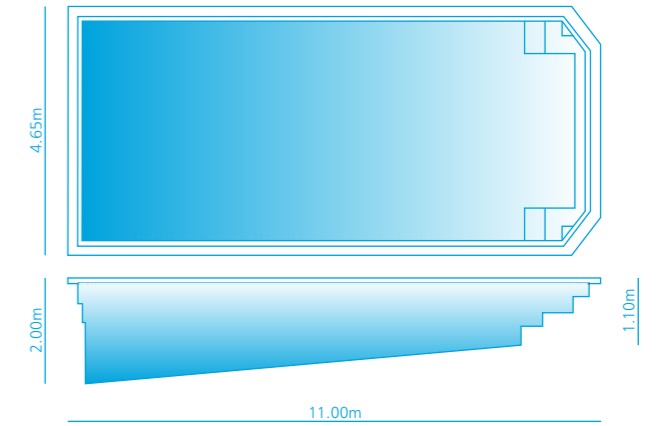

Modelo Adriatica
Largura: 4.30m
Comprimento: 10.35m
Profundidade: mín.: 1.12m | máx.: 1.95m

Modelo Atlântida

Largura: 4.10m
Comprimento: 8.60m
Profundidade: mín.: 1.25m | máx.: 1.80m

Modelo tradicional, com toques de modernidade confere a esta piscina o complemento ideal para o seu espaço de lazer.

Modelo Acqualiz

Largura: 4.65m
Comprimento: 11.00m
Profundidade: mín.: 1.10m | máx.: 2.00m

Esta piscina ampla e moderna traduz-se numa fonte inesgotável de felicidade, onde todos, família e amigos, podem disfrutar de momentos inesquecíveis.

C

Modelo Aquarius

Largura: 4.05m
Comprimento: 10.95m
Profundidade: mín.: 1.20m | máx.: 1.95m

Com o seu recanto original e linhas sobrias esta piscina permite uma adaptação paisagística individualizada.

Modelo Antartida

Largura: 4.25m
Comprimento: 9.30m
Profundidade: mín.: 1.10m | máx.: 1.85m

Inovadora, esta piscina de design moderno e atractivo, proporcionar-lhe-á momentos únicos de prazer.

Modelo Artica

Largura: 4.00m
Comprimento: 9.75m
Profundidade: mín.: 1.23m | máx.: 1.85m