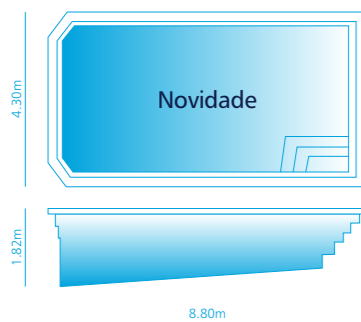

Modelo Alfa
página 5
Largura: 3.50m
Comprimento: 7.60m
Profundidade: mín.: 1.20m | máx.: 1.55m

Modelo Apolo
página 6
Largura: 4.05m
Comprimento: 7.90m
Profundidade: mín.: 1.23m | máx.: 1.60m

Modelo Amazônia
página 7
Largura: mín.: 3.50m | máx.: 4.00m
Comprimento: 7.90m
Profundidade: mín.: 1.47m | máx.: 1.50m

Modelo Atlântida
página 8
Largura: 4.10m
Comprimento: 8.60m
Profundidade: mín.: 1.25m | máx.: 1.80m

Modelo Aguaré
página 14
Largura: 4.30m
Comprimento: 8.80m
Profundidade: mín.: 1.12m | máx.: 1.82m

Modelo Azteca
página 10
Largura: 4.25m
Comprimento: 9.30m
Profundidade: mín.: 1.10m | máx.: 1.85m

Modelo Antártida
página 9
Largura: mín.: 2.65m | máx.: 4.20m
Comprimento: 9.60m
Profundidade: mín.: 0.74m | máx.: 1.78m

B

Escorrega Recto

Altura: 1.80m
 Comprimento da Base: 2.81m

Espreguiçadeira

Largura: 0.52m
 Comprimento: 1.70m
 Altura: 0.72m

Modelo Artica
 página 11
 Largura: 4.00m
 Comprimento: 9.75m
 Profundidade: mín.: 1.23m | máx.: 1.85m

Modelo Adriatica
 página 14
 Largura: 4.30m
 Comprimento: 10.35m
 Profundidade: mín.: 1.12m | máx.: 1.95m