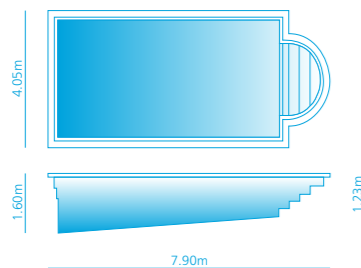

Piscinas

Montagem

Modelo Astral
página 4
Largura: 2.45m
Comprimento: 5.50m
Profundidade: mín.: 1.12m | máx.: 1.35m

Modelo Astral Plus
página 14
Largura: 3.40m
Comprimento: 6.80m
Profundidade: mín.: 1.10m | máx.: 1.50m

Modelo Alfa
página 5
Largura: 3.50m
Comprimento: 7.60m
Profundidade: mín.: 1.20m | máx.: 1.55m

Modelo Apolo
página 6
Largura: 4.05m
Comprimento: 7.90m
Profundidade: mín.: 1.23m | máx.: 1.60m

Modelo Amazônia
página 7
Largura: mín.: 3.50m | máx.: 4.00m
Comprimento: 7.90m
Profundidade: mín.: 1.47m | máx.: 1.50m

Modelo Atlântida
página 8
Largura: 4.10m
Comprimento: 8.60m
Profundidade: mín.: 1.25m | máx.: 1.80m

Modelo Aguaré
página 14
Largura: 4.30m
Comprimento: 8.80m
Profundidade: mín.: 1.12m | máx.: 1.82m

Modelo Azteca
página 10
Largura: 4.25m
Comprimento: 9.30m
Profundidade: mín.: 1.10m | máx.: 1.85m

Modelo Antártida
página 9
Largura: mín.: 2.65m | máx.: 4.20m
Comprimento: 9.60m
Profundidade: mín.: 0.74m | máx.: 1.78m

B

Escorrega Recto

Altura: 1.80m
 Comprimento da Base: 2.81m

Espreguiçadeira

Largura: 0.52m
 Comprimento: 1.70m
 Altura: 0.72m