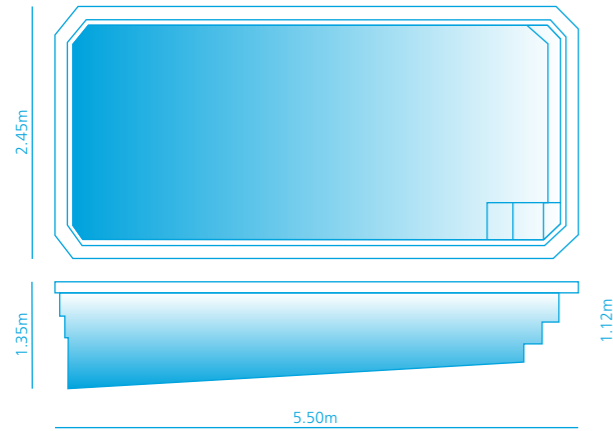

B

Modelo Astral