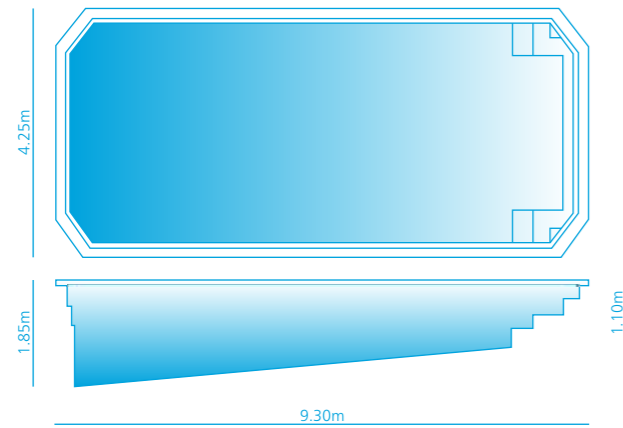

Modelo Adriatica
Largura: 4.30m
Comprimento: 10.35m
Profundidade: mín.: 1.12m | máx.: 1.95m

Modelo Atlântida

Largura: 4.10m
Comprimento: 8.60m
Profundidade: mín.: 1.25m | máx.: 1.80m

Modelo tradicional, com toques de modernidade confere a esta piscina o complemento ideal para o seu espaço de lazer.

C

Modelo Aquarius

Largura: 4.05m
Comprimento: 10.95m
Profundidade: mín.: 1.20m | máx.: 1.95m

Com o seu recanto original e linhas sobrias esta piscina permite uma adaptação paisagística individualizada.

Modelo Antartida

Largura: mín.: 2.65m | máx.: 4.20m
Comprimento: 9.60m
Profundidade: mín.: 0.74m | máx.: 1.78m

A sua forma original foi pensada para despertar os sentidos e oferecer-lhe momentos relaxantes.

Modelo Azteca

Largura: 4.25m
Comprimento: 9.30m
Profundidade: mín.: 1.10m | máx.: 1.85m

Inovadora, esta piscina de design moderno e atractivo, proporcionar-lhe-á momentos únicos de prazer.

Modelo Artica

Largura: 4.00m
Comprimento: 9.75m
Profundidade: mín.: 1.23m | máx.: 1.85m