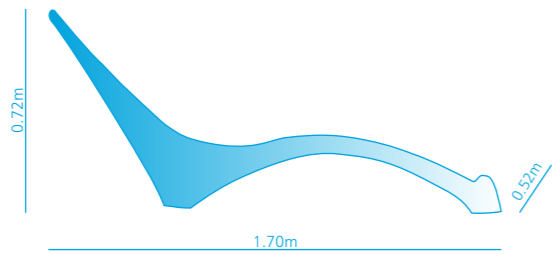

Modelo Antártida
página 9
Largura: mín.: 2.65m | máx.: 4.20m
Comprimento: 9.60m
Profundidade: mín.: 0.74m | máx.: 1.78m

B

Escorrega Recto

Altura: 1.80m
 Comprimento da Base: 2.81m

Espreguiçadeira

Largura: 0.52m
 Comprimento: 1.70m
 Altura: 0.72m

Modelo Artica
 página 11
 Largura: 4.00m
 Comprimento: 9.75m
 Profundidade: mín.: 1.23m | máx.: 1.85m

Modelo Adriatica
 página 14
 Largura: 4.30m
 Comprimento: 10.35m
 Profundidade: mín.: 1.12m | máx.: 1.95m