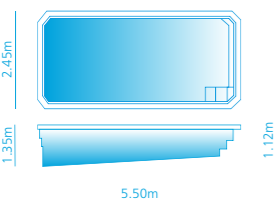

Piscinas

Montagem

Modelo Astral
página 4
Largura: 2.45m
Comprimento: 5.50m
Profundidade: mín.: 1.12m | máx.: 1.35m

Modelo Astral Plus
página 14
Largura: 3.40m
Comprimento: 6.80m
Profundidade: mín.: 1.10m | máx.: 1.50m

Modelo Alfa
página 5
Largura: 3.50m
Comprimento: 7.60m
Profundidade: mín.: 1.20m | máx.: 1.55m

Modelo Apolo
página 6
Largura: 4.05m
Comprimento: 7.90m
Profundidade: mín.: 1.23m | máx.: 1.60m

Modelo Amazônia
página 7
Largura: mín.: 3.50m | máx.: 4.00m
Comprimento: 7.90m
Profundidade: mín.: 1.47m | máx.: 1.50m

Modelo Atlântida
página 8
Largura: 4.10m
Comprimento: 8.60m
Profundidade: mín.: 1.25m | máx.: 1.80m

Modelo Aguaré
página 14
Largura: 4.30m
Comprimento: 8.80m
Profundidade: mín.: 1.12m | máx.: 1.82m

Modelo Azteca
página 10
Largura: 4.25m
Comprimento: 9.30m
Profundidade: mín.: 1.10m | máx.: 1.85m

Dimensões: 1.80mX0.46m

Banco Duplex

Largura: 1.14m
 Comprimento: 1.43m
 Altura: 0.82m

Largura: 1.14m
 Comprimento: 1.28m
 Altura: 0.82m

Mais do que um confortável banco, o duplex é uma solução elegante e funcional para proteger todo o equipamento de manutenção, de qualquer modelo de piscina.