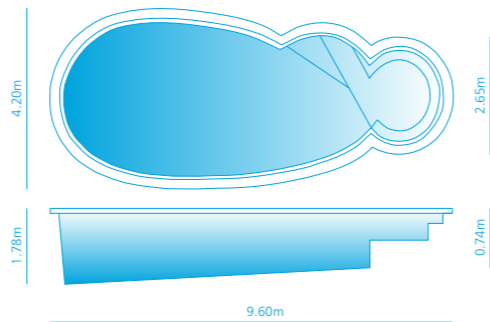

Modelo Alfa
página 5
Largura: 3.50m
Comprimento: 7.60m
Profundidade: mín.: 1.20m | máx.: 1.55m

Modelo Apolo
página 6
Largura: 4.05m
Comprimento: 7.90m
Profundidade: mín.: 1.23m | máx.: 1.60m

Modelo Amazônia
página 7
Largura: mín.: 3.50m | máx.: 4.00m
Comprimento: 7.90m
Profundidade: mín.: 1.47m | máx.: 1.50m

Modelo Atlântida
página 8
Largura: 4.10m
Comprimento: 8.60m
Profundidade: mín.: 1.25m | máx.: 1.80m

Modelo Aguaré
página 14
Largura: 4.30m
Comprimento: 8.80m
Profundidade: mín.: 1.12m | máx.: 1.82m

Modelo Azteca
página 10
Largura: 4.25m
Comprimento: 9.30m
Profundidade: mín.: 1.10m | máx.: 1.85m

Modelo Antártida
página 9
Largura: mín.: 2.65m | máx.: 4.20m
Comprimento: 9.60m
Profundidade: mín.: 0.74m | máx.: 1.78m

B

Escorrega Recto

Altura: 1.80m
 Comprimento da Base: 2.81m

Espreguiçadeira

Largura: 0.52m
 Comprimento: 1.70m
 Altura: 0.72m

Modelo Artica
 página 11
 Largura: 4.00m
 Comprimento: 9.75m
 Profundidade: mín.: 1.23m | máx.: 1.85m

Modelo Adriatica
 página 14
 Largura: 4.30m
 Comprimento: 10.35m
 Profundidade: mín.: 1.12m | máx.: 1.95m