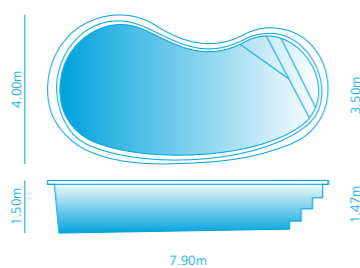

Piscinas

Montagem

Modelo Astral
página 4
Largura: 2.45m
Comprimento: 5.50m
Profundidade: mín.: 1.12m | máx.: 1.35m

Modelo Astral Plus
página 14
Largura: 3.40m
Comprimento: 6.80m
Profundidade: mín.: 1.10m | máx.: 1.50m

Modelo Alfa
página 5
Largura: 3.50m
Comprimento: 7.60m
Profundidade: mín.: 1.20m | máx.: 1.55m

Modelo Apolo
página 6
Largura: 4.05m
Comprimento: 7.90m
Profundidade: mín.: 1.23m | máx.: 1.60m

Modelo Amazônia
página 7
Largura: mín.: 3.50m | máx.: 4.00m
Comprimento: 7.90m
Profundidade: mín.: 1.47m | máx.: 1.50m

Modelo Atlântida
página 8
Largura: 4.10m
Comprimento: 8.60m
Profundidade: mín.: 1.25m | máx.: 1.80m

Modelo Aguaré
página 14
Largura: 4.30m
Comprimento: 8.80m
Profundidade: mín.: 1.12m | máx.: 1.82m

Modelo Azteca
página 10
Largura: 4.25m
Comprimento: 9.30m
Profundidade: mín.: 1.10m | máx.: 1.85m

Modelo Antártida
página 9
Largura: mín.: 2.65m | máx.: 4.20m
Comprimento: 9.60m
Profundidade: mín.: 0.74m | máx.: 1.78m

B

Escorrega Recto

Altura: 1.80m
 Comprimento da Base: 2.81m

Espreguiçadeira

Largura: 0.52m
 Comprimento: 1.70m
 Altura: 0.72m