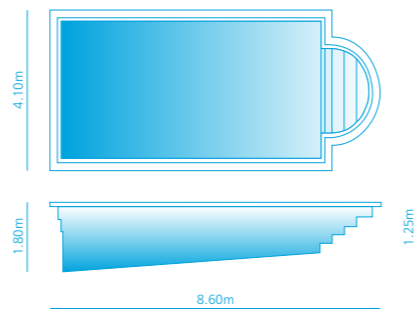

Piscinas

Montagem

Modelo Astral
página 4
Largura: 2.45m
Comprimento: 5.50m
Profundidade: mín.: 1.12m | máx.: 1.35m

Modelo Astral Plus
página 14
Largura: 3.40m
Comprimento: 6.80m
Profundidade: mín.: 1.10m | máx.: 1.50m

Modelo Alfa
página 5
Largura: 3.50m
Comprimento: 7.60m
Profundidade: mín.: 1.20m | máx.: 1.55m

Modelo Apolo
página 6
Largura: 4.05m
Comprimento: 7.90m
Profundidade: mín.: 1.23m | máx.: 1.60m

Modelo Amazônia
página 7
Largura: mín.: 3.50m | máx.: 4.00m
Comprimento: 7.90m
Profundidade: mín.: 1.47m | máx.: 1.50m

Modelo Atlântida
página 8
Largura: 4.10m
Comprimento: 8.60m
Profundidade: mín.: 1.25m | máx.: 1.80m

Modelo Aguaré
página 14
Largura: 4.30m
Comprimento: 8.80m
Profundidade: mín.: 1.12m | máx.: 1.82m

Modelo Azteca
página 10
Largura: 4.25m
Comprimento: 9.30m
Profundidade: mín.: 1.10m | máx.: 1.85m

Modelo Artica
 página 11
 Largura: 4.00m
 Comprimento: 9.75m
 Profundidade: mín.: 1.23m | máx.: 1.85m

Modelo Adriatica
 página 14
 Largura: 4.30m
 Comprimento: 10.35m
 Profundidade: mín.: 1.12m | máx.: 1.95m