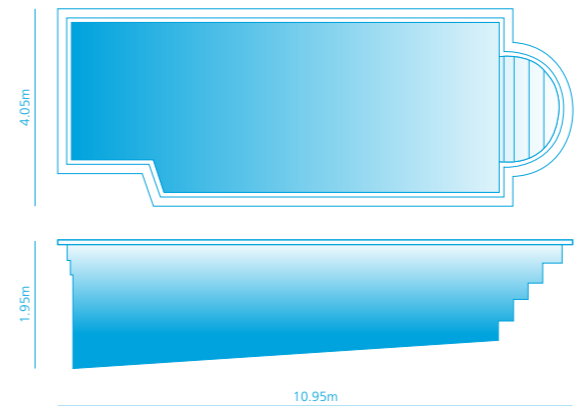

Modelo Atlântida
página 8
Largura: 4.10m
Comprimento: 8.60m
Profundidade: mín.: 1.25m | máx.: 1.80m

Modelo Aguaré
página 14
Largura: 4.30m
Comprimento: 8.80m
Profundidade: mín.: 1.12m | máx.: 1.82m

Modelo Azteca
página 10
Largura: 4.25m
Comprimento: 9.30m
Profundidade: mín.: 1.10m | máx.: 1.85m

Modelo Antártida
página 9
Largura: mín.: 2.65m | máx.: 4.20m
Comprimento: 9.60m
Profundidade: mín.: 0.74m | máx.: 1.78m

B

Escorrega Recto

Altura: 1.80m
 Comprimento da Base: 2.81m

Espreguiçadeira

Largura: 0.52m
 Comprimento: 1.70m
 Altura: 0.72m

Modelo Artica
 página 11
 Largura: 4.00m
 Comprimento: 9.75m
 Profundidade: mín.: 1.23m | máx.: 1.85m

Modelo Adriatica
 página 14
 Largura: 4.30m
 Comprimento: 10.35m
 Profundidade: mín.: 1.12m | máx.: 1.95m

Modelo Aquarius
 página 12
 Largura: 4.05m
 Comprimento: 10.95m
 Profundidade: mín.: 1.20m | máx.: 1.95m

Modelo Acqualiz
 página 13
 Largura: 4.65m
 Comprimento: 11.00m
 Profundidade: mín.: 1.10m | máx.: 2.00m